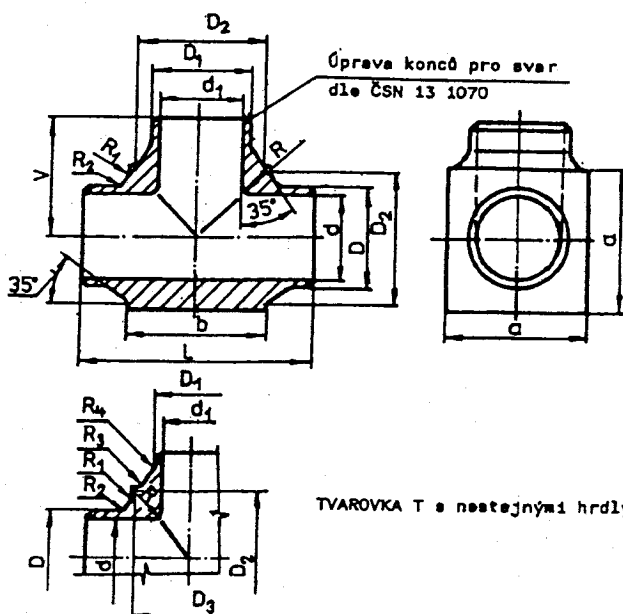

Tvarovky T - kované

DN 20 až DN 80; PN 40

DN	D	d	D ₁	d ₁	D ₂	D ₃	a	b	L	V	R	R ₁	R ₂	R ₃	R ₄	Připojovací rozměry		Hmotnost kg
																Těleso	Odbočka	
																D x t	D ₁ x t	
20	28,0	22,8	28,0	22,8	38	-	40	40	70	35,0	-	3	5	-	-	-	-	0,44
20/15			22,0	16,8		28		30	60	30,0	-			2	3	28 x 2,6	22 x 2,6	0,35
25	31,8	26,6	31,8	26,6	42	-	45	45	75	37,5	1	3	5	-	-	-	-	0,57
25/20			28,0	22,8		38		40	70	37,5				3	5	31,8 x 2,6	28 x 2,6	0,53
25/15			22,0	16,8		28		30	60	32,5	-			2	3	22 x 2,6	22 x 2,6	0,41
32	38,0	32,8	38,0	32,8	52	-	55	55	90	42,0		4	6	-	-	-	-	1,04
32/25			31,8	26,6		42		45	80	42,5	1			3	5	38 x 2,6	31,8 x 2,6	0,88
32/20			28,0	22,8		38		40	75	42,5						28 x 2,6	28 x 2,6	0,81
32/15			22,0	16,8		28		30	70	37,5	-			2	3	22 x 2,6	22 x 2,6	0,60
40	44,5	39,3	44,5	39,3	56	-	60	60	100	50,0		4	6	-	-	-	-	1,33
40/32			38,0	32,8		52		55	95	47,5				3	5	44,5 x 2,6	38 x 2,6	1,24
40/25			31,8	26,6		42		45	85	45,0	1					31,8 x 2,6	31,8 x 2,6	1,06
40/20			28,0	22,8		38		40	80	45,0						28 x 2,6	28 x 2,6	0,98
50	57,0	51,2	57,0	51,2	70	-	75	75	120	60,0	3	5	8	-	-	-	-	2,18
50/40			44,5	39,3		56		60	105	57,5				4	6	57 x 2,9	44,5 x 2,6	1,89
50/30			38,0	32,8		52		55	100	55,0	1			3	5	38 x 2,6	38 x 2,6	1,75
50/25			31,8	26,6		42		45	90	52,5						31,8 x 2,6	31,8 x 2,6	1,48
65	76,0	69,6	76,0	69,6	94	-	100	100	160	80,0	4	6	10	-	-	-	-	4,85
65/50			57,0	51,2		70		75	135	72,5	3			5	8	76 x 3,2	57 x 2,9	3,92
65/40			44,5	39,3		56		60	120	70,0				4	6	44,5 x 2,6	44,5 x 2,6	3,32
65/32			38,0	32,8		52		55	115	67,5	1			3	5	38 x 2,6	38 x 2,6	3,08
80	89,0	81,8	89,0	81,8	112	-	120	120	190	95,0	6	8	12	-	-	-	-	8,62
80/65			76,0	69,6		94		100	170	90,0	4			6	10	89 x 3,6	76 x 3,2	7,41
80/50			57,0	51,2		70		75	145	82,5	3			5	8	57 x 2,9	57 x 2,9	5,93
80/40			44,5	39,3		56		60	130	80,0	1			4	6	44,5 x 2,6	44,5 x 2,6	5,07