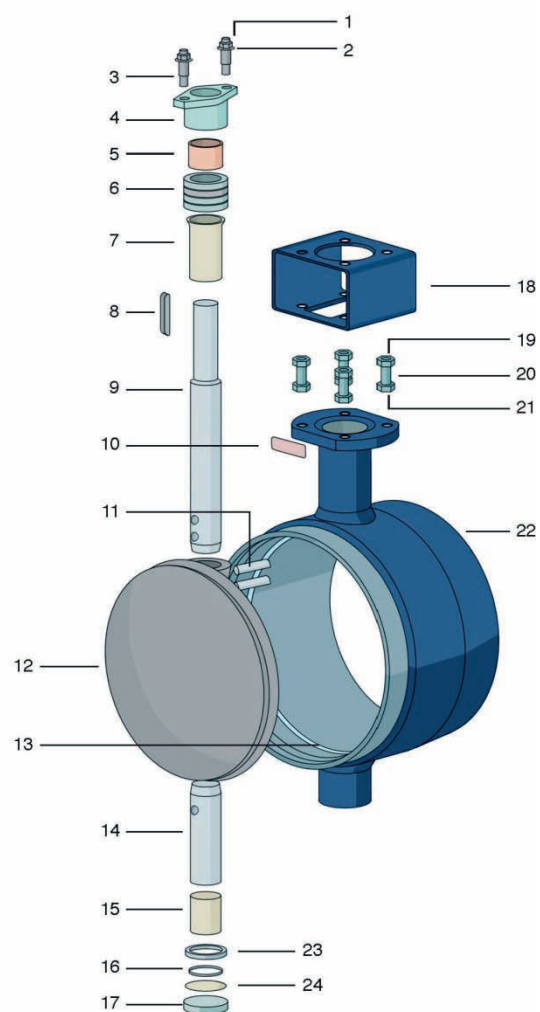

Vexve Typ BFS + BRS

1. Přidržený kroužek	1 ks
2. Pouzdro O-kroužků	1 ks
3. Pero	1 ks
4. Štítek	1 ks
5. Horní hřídel	1 ks
6. Čep	3 ks
7. Talíř	1 ks
8. Sedlo talíře	1 ks
9. Dolní hřídel	1 ks
10. Ložisko dolní hřídele	1 ks
11. Pojistný kroužek	1 ks
12. Slepá příruba	1 ks
13. O-kroužek	4 ks
14. Ložisko horního hřídele	1 ks
15. Tělo	1 ks
16. Polohovací podložka	1 ks
17. Podložka ložiska	1 ks

Vexve Typ BFC + BRC

1. 6hranná matice	2 ks
2. Podložka	2 ks
3. Šroub bez hlavy	2 ks
4. Upínací pouzdro	1 ks
5. Kluzné ložisko	1 ks
6. Těsnění hřídele	4 ks
7. Ložisko horní hřídele	1 ks
8. Pero	1 ks
9. Horní hřídel	1 ks
10. Štítek	1 ks
11. Čep	3 ks
12. Talíř	1 ks
13. Sedlo talíře	1 ks
14. Dolní hřídel	1 ks
15. Ložisko dolního hřídele	1 ks
16. Pojistný kroužek	1 ks
17. Slepá příruba	1 ks
18. Základna pohonu	1 ks
19. 6hranná matice	4 ks
20. Podložka	8 ks
21. Šroub se 6hrannou hlavou	4 ks
22. Tělo	1 ks
23. Polohovací podložka	1 ks
24. Podložka ložiska	1 ks