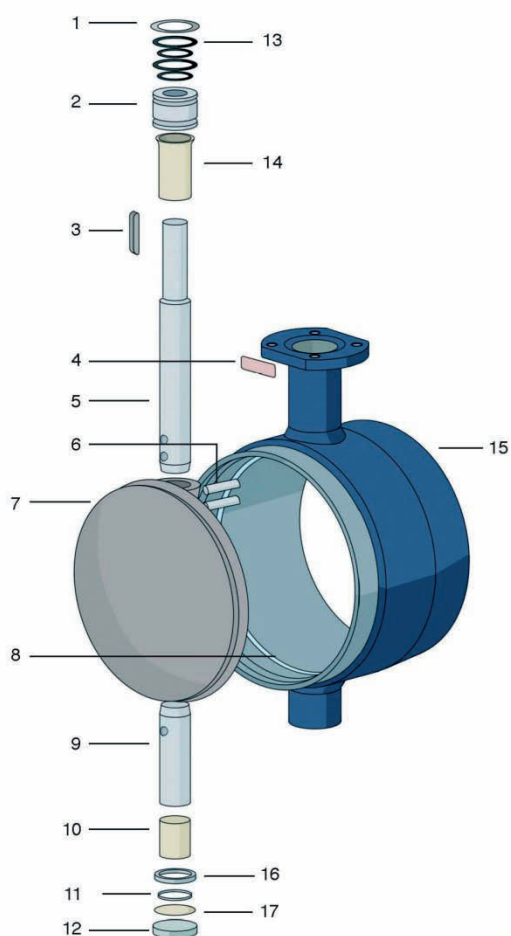

Vexve Typ BFS + BRS

1. Přidržený kroužek	1 ks
2. Pouzdro O-kroužků	1 ks
3. Pero	1 ks
4. Štítek	1 ks
5. Horní hřídel	1 ks
6. Čep	3 ks
7. Talíř	1 ks
8. Sedlo talíře	1 ks
9. Dolní hřídel	1 ks
10. Ložisko dolní hřídele	1 ks
11. Pojistný kroužek	1 ks
12. Slepá příruba	1 ks
13. O-kroužek	4 ks
14. Ložisko horního hřídele	1 ks
15. Tělo	1 ks
16. Polohovací podložka	1 ks
17. Podložka ložiska	1 ks

Vexve Typ BFC + BRC

1. 6hranná matice	2 ks
2. Podložka	2 ks
3. Šroub bez hlavy	2 ks
4. Upínací pouzdro	1 ks
5. Kluzné ložisko	1 ks
6. Těsnění hřídele	4 ks
7. Ložisko horní hřídele	1 ks
8. Pero	1 ks
9. Horní hřídel	1 ks
10. Štítek	1 ks
11. Čep	3 ks
12. Talíř	1 ks
13. Sedlo talíře	1 ks
14. Dolní hřídel	1 ks
15. Ložisko dolního hřídele	1 ks
16. Pojistný kroužek	1 ks
17. Slepá příruba	1 ks
18. Základna pohonu	1 ks
19. 6hranná matice	4 ks
20. Podložka	8 ks
21. Šroub se 6hrannou hlavou	4 ks
22. Tělo	1 ks
23. Polohovací podložka	1 ks
24. Podložka ložiska	1 ks