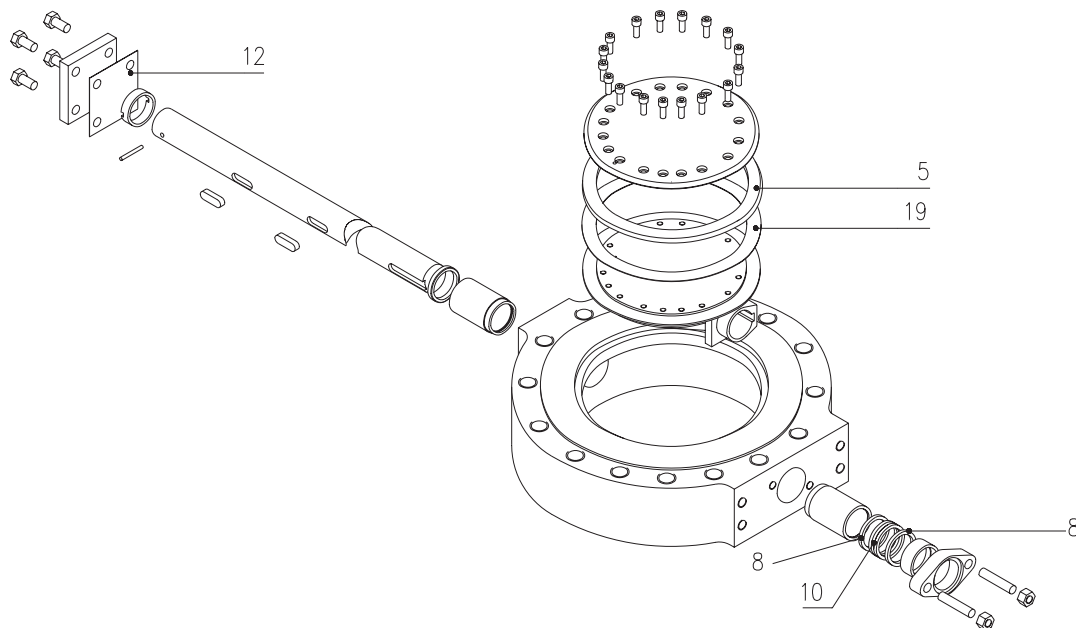

SOUPRAVA NÁHRADNÍCH DÍLŮ SPARE PARTS KIT

5		Laminovací těsnící kroužek* <hr/> Laminated Seal*
8		Ucpávka (2 provazce*) <hr/> Gland Packing (2 Ropes*)
10		Těsnící sada (3 kroužky*) <hr/> Gland Packing (3 Rings*)
12		Těsnění víka* <hr/> Cover Seal*
19		Uzavírací těsnění* <hr/> Gasket*

* Materiál podle dodávaného typu klapky / Materials in dependence to the delivered valve